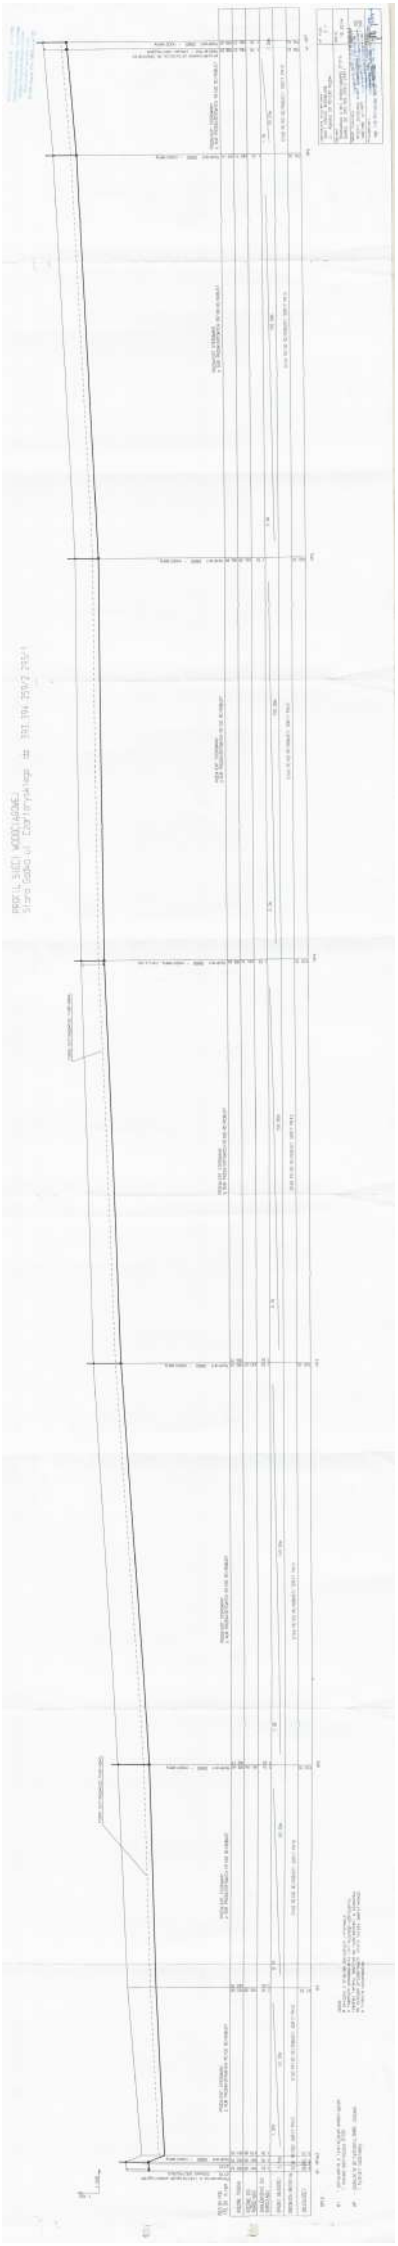

PROFIL SIEDLO MOKROGŁÓZY

PROFIL SIEDLO MOKROGŁÓZY

PROFIL SIEDLO MOKROGŁÓZY

PROFIL SIEDLO MOKROGŁÓZY

PROFIL SIEDLO MOKROGŁÓZY