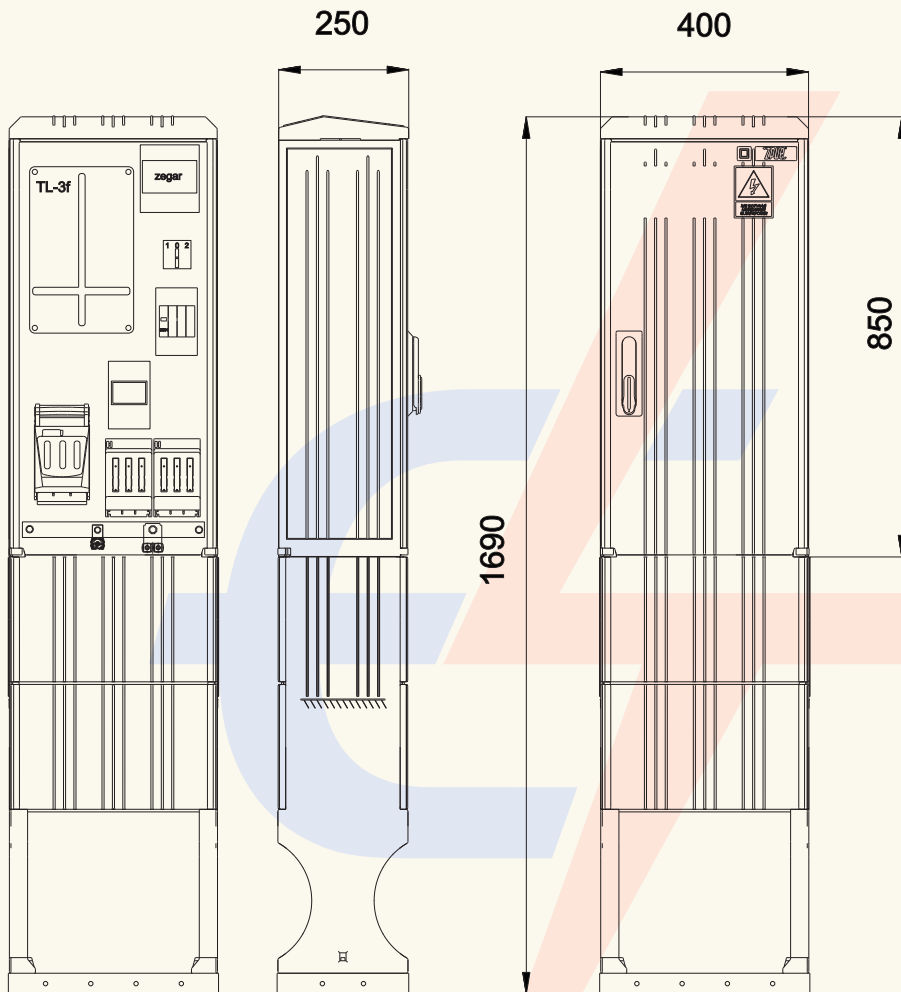

# Szafka Oświetlenia Ulicznego SOU - 2

Wyposażenie:

1. Tablica licznikowa 3f
2. Rozłączniki bezpiecznikowe 160A, 100A
3. Stycznik 63A
4. Zegar astronomiczny
5. Przełącznik rodzaju pracy
6. Szyna PEN AI 30 x 5