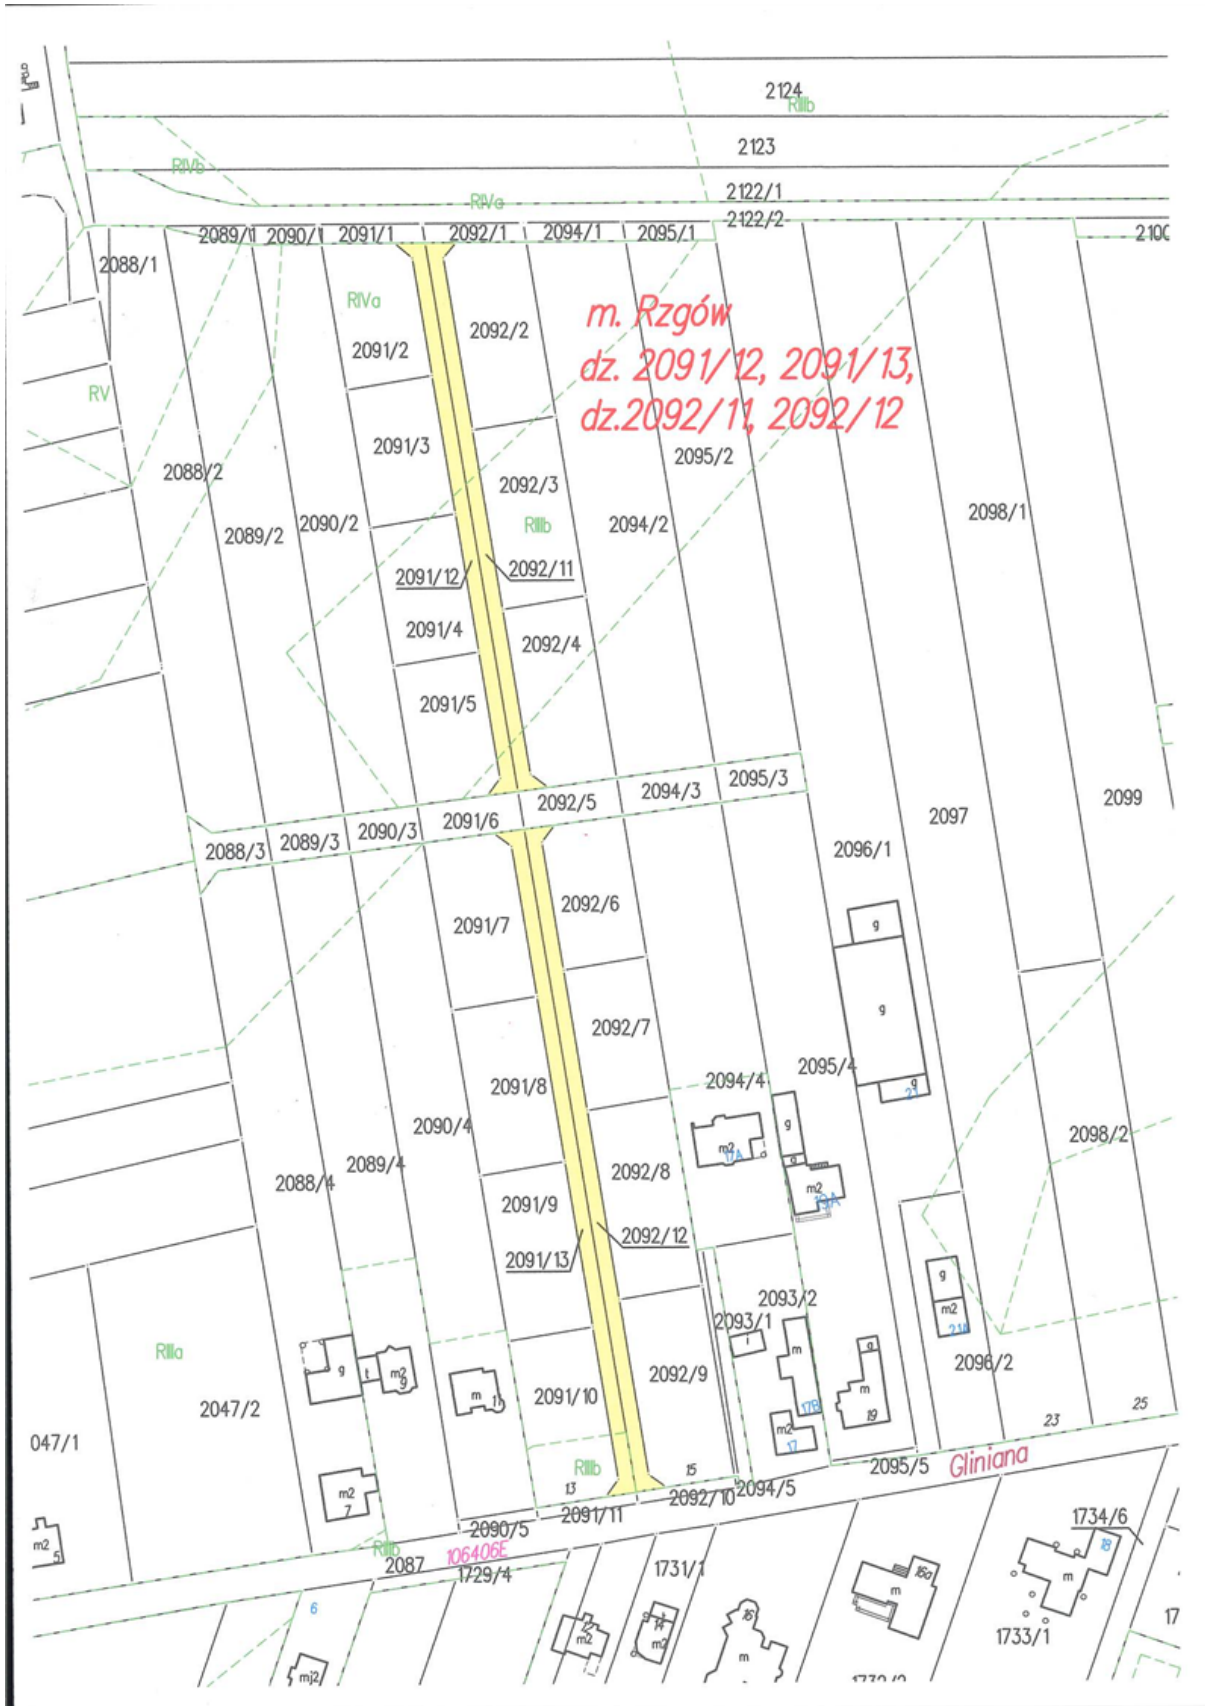

Załącznik do uchwały Nr LVIII/602/2023
Rady Miejskiej w Rzgowie
z dnia 1 marca 2023 r.