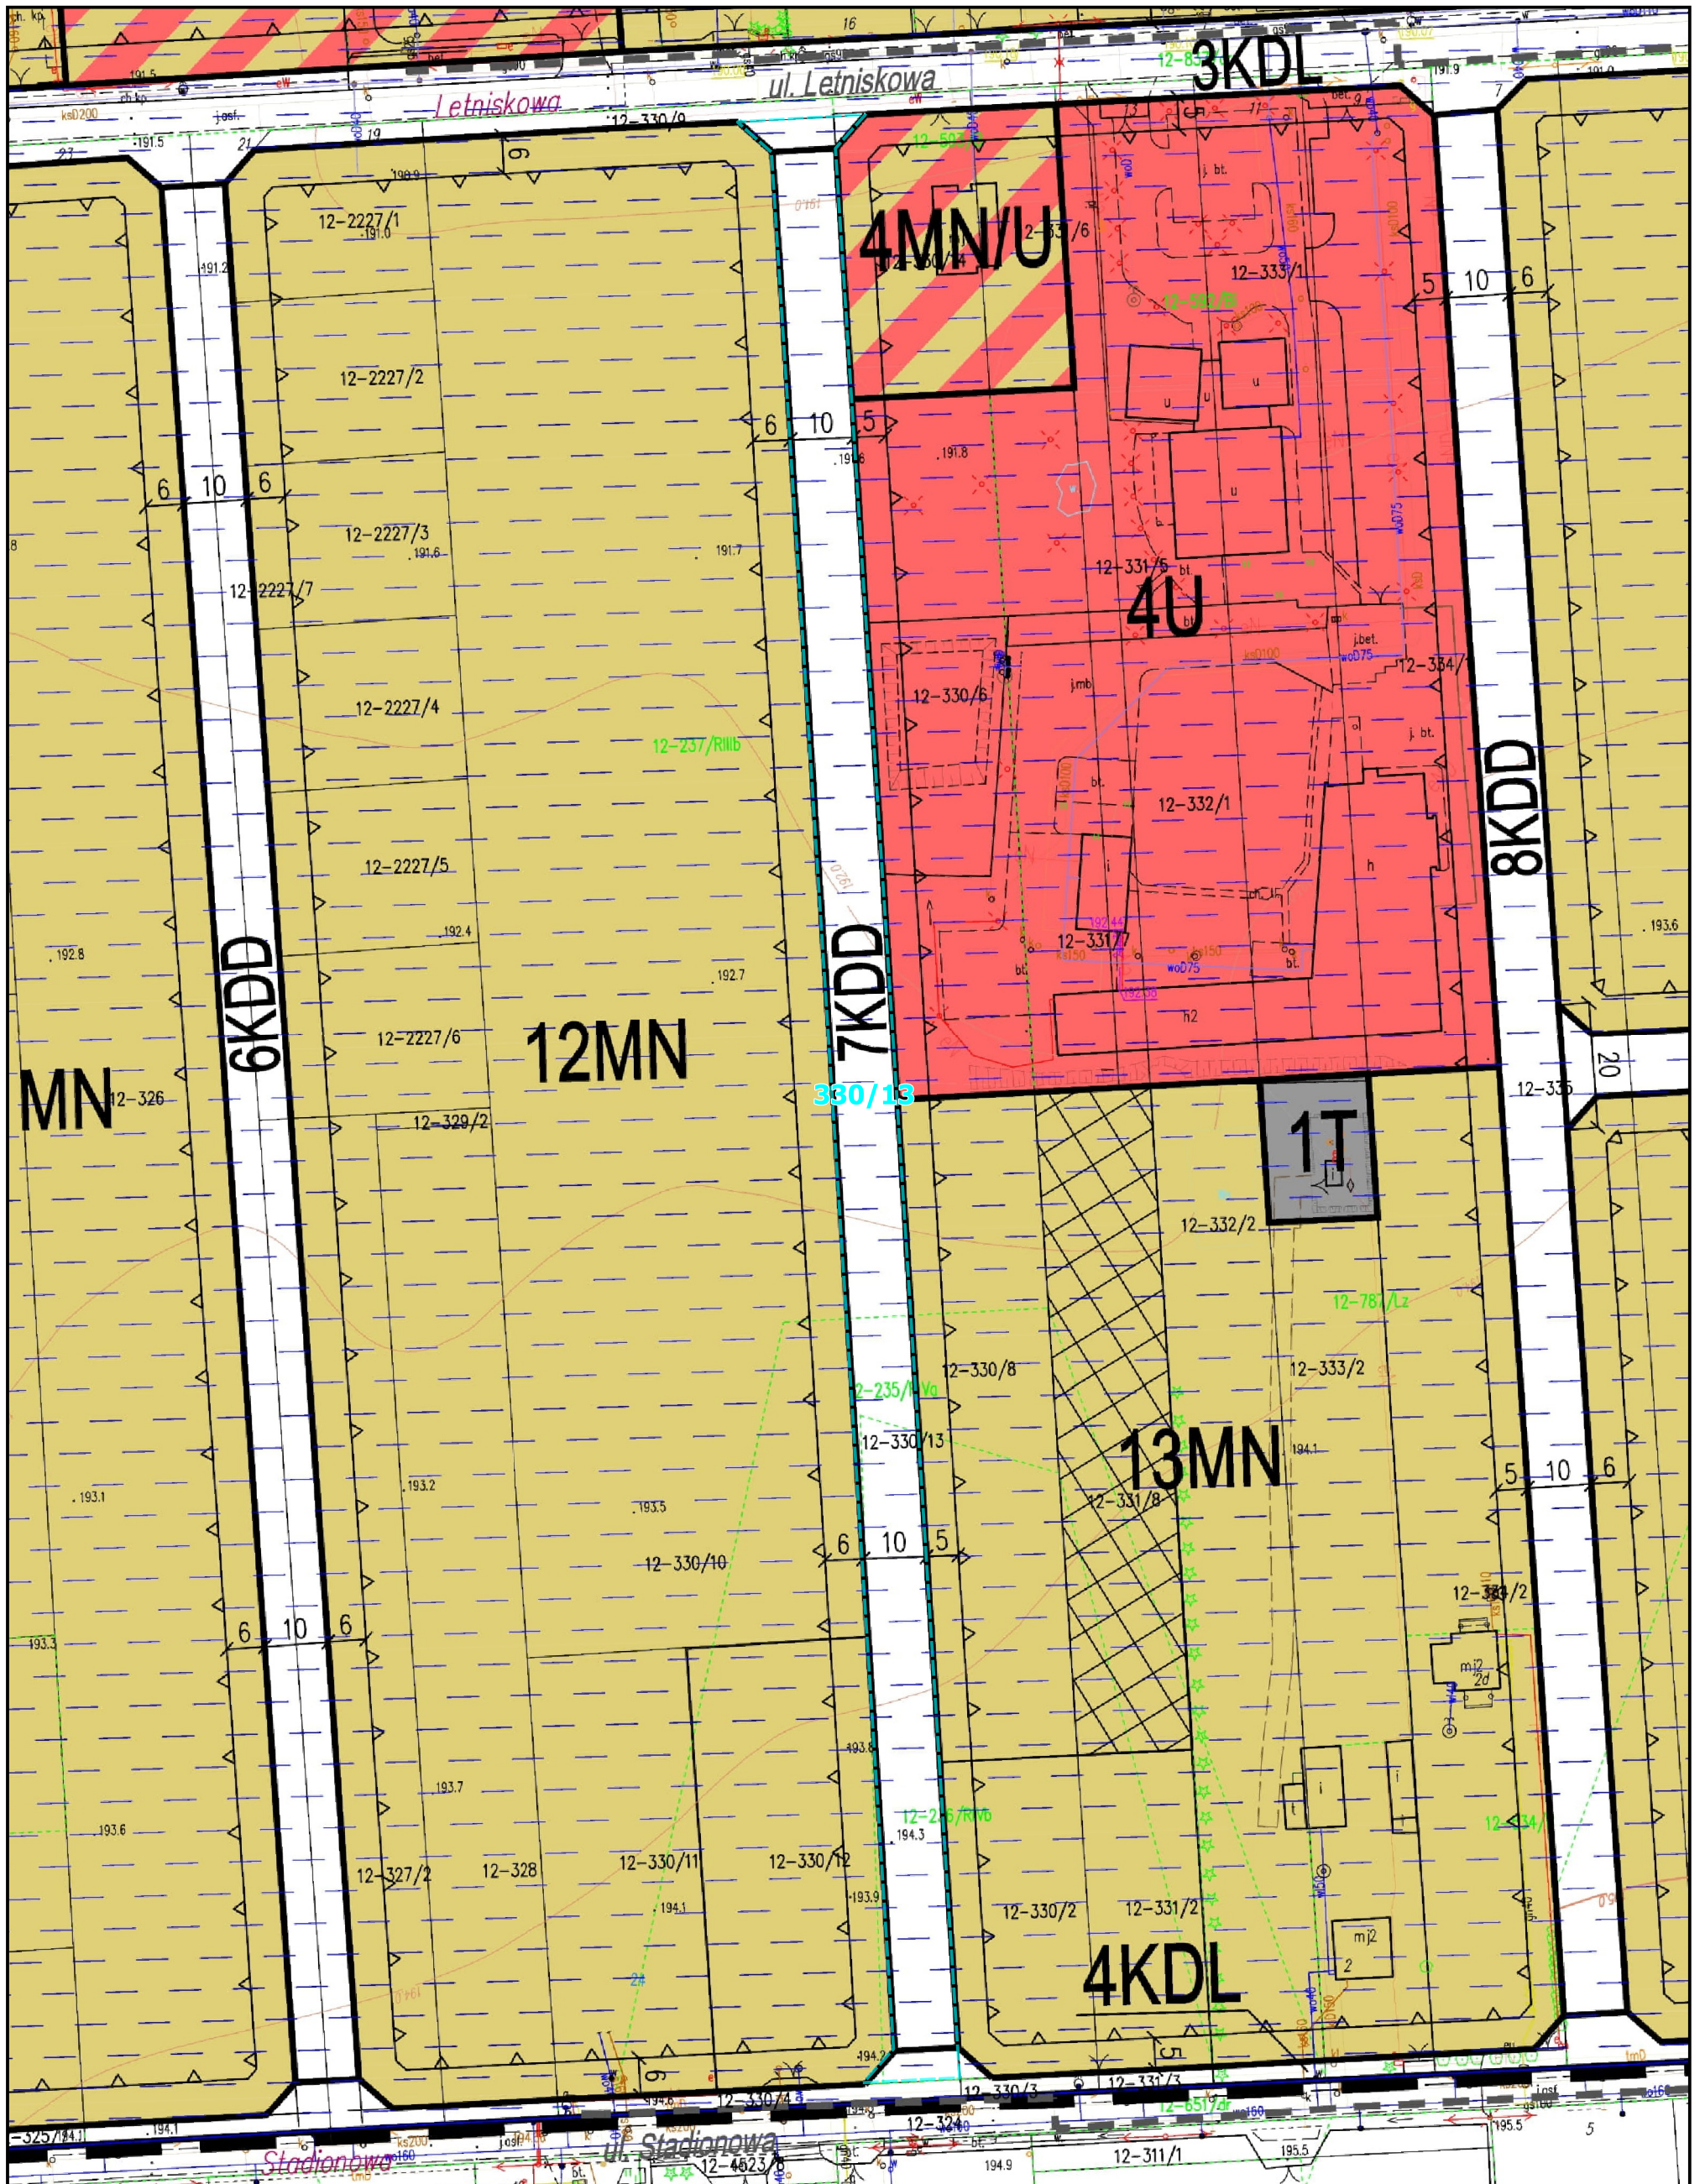

WYRYS Z MIEJSCOWEGO PLANU ZAGOSPODAROWANIA PRZESTRZENNEGO  
DLA CZĘŚCI MIASTA RZGÓW REJON CIEK STRUGA, UL. TUSZYŃSKIEJ, UL. STADIONOWEJ, UL. KUSOCIŃSKIEGO

Uchwała nr XLI/395/2021 Rady Miejskiej w Rzgowie z dnia 27 października 2021 r.

w sprawie uchwalenia miejscowego planu zagospodarowania przestrzennego dla części miasta Rzgów rejon Ciek Struga, ul. Tuszyńskiej, ul. Stadionowej, ul. Kusocińskiego (Dz. Urz. Woj. Łódzkiego z dnia 10 grudnia 2021 r., poz. 6307)

Działka: 330/13 obręb RZGÓW (7KDD; 4KDL; 3KDL).

SKALA: 1:1000