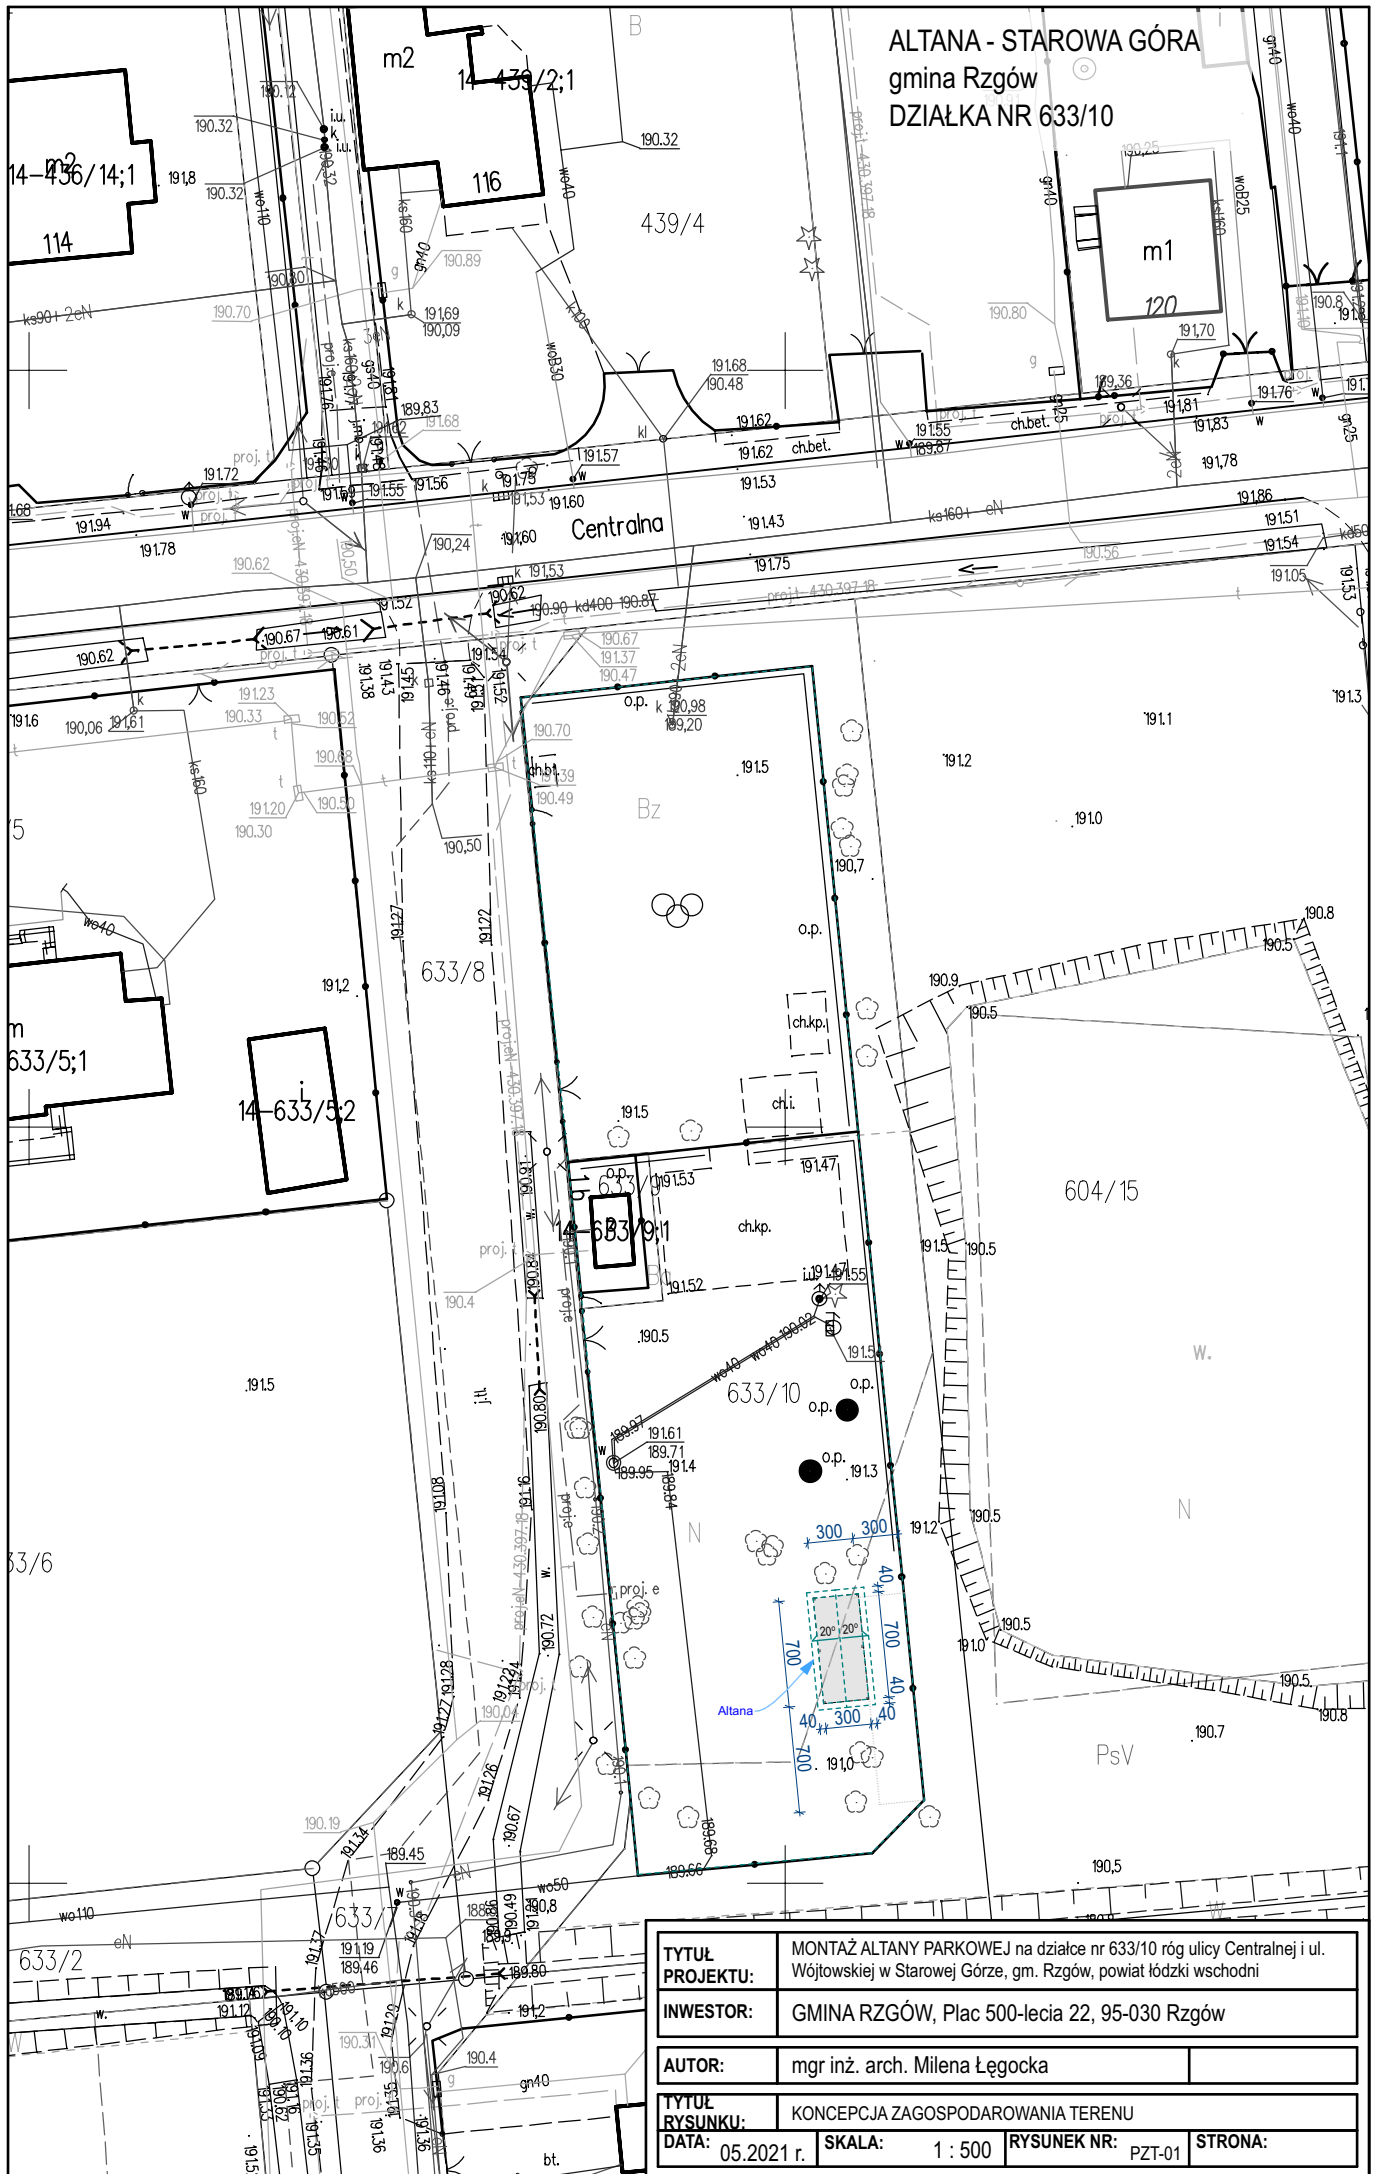

ALTANA - STAROWA GÓRA  
gmina Rzgów  
DZIAŁKA NR 633/10

<b>TYTUL PROJEKTU:</b>	MONTAŻ ALTANY PARKOWEJ na działce nr 633/10 róg ulicy Centralnej i ul. Wójtowskiej w Starowej Górze, gm. Rzgów, powiat łódzki wschodni
<b>INWESTOR:</b>	GMINA RZGÓW, Plac 500-lecia 22, 95-030 Rzgów
<b>AUTOR:</b>	mgr inż. arch. Milena Łęgocka
<b>TYTUL RYSUNKU:</b>	KONCEPCJA ZAGOSPODAROWANIA TERENU
<b>DATA:</b>	05.2021 r.
<b>SKALA:</b>	1 : 500
<b>RYSEK NR:</b>	PZT-01
<b>STRONA:</b>	