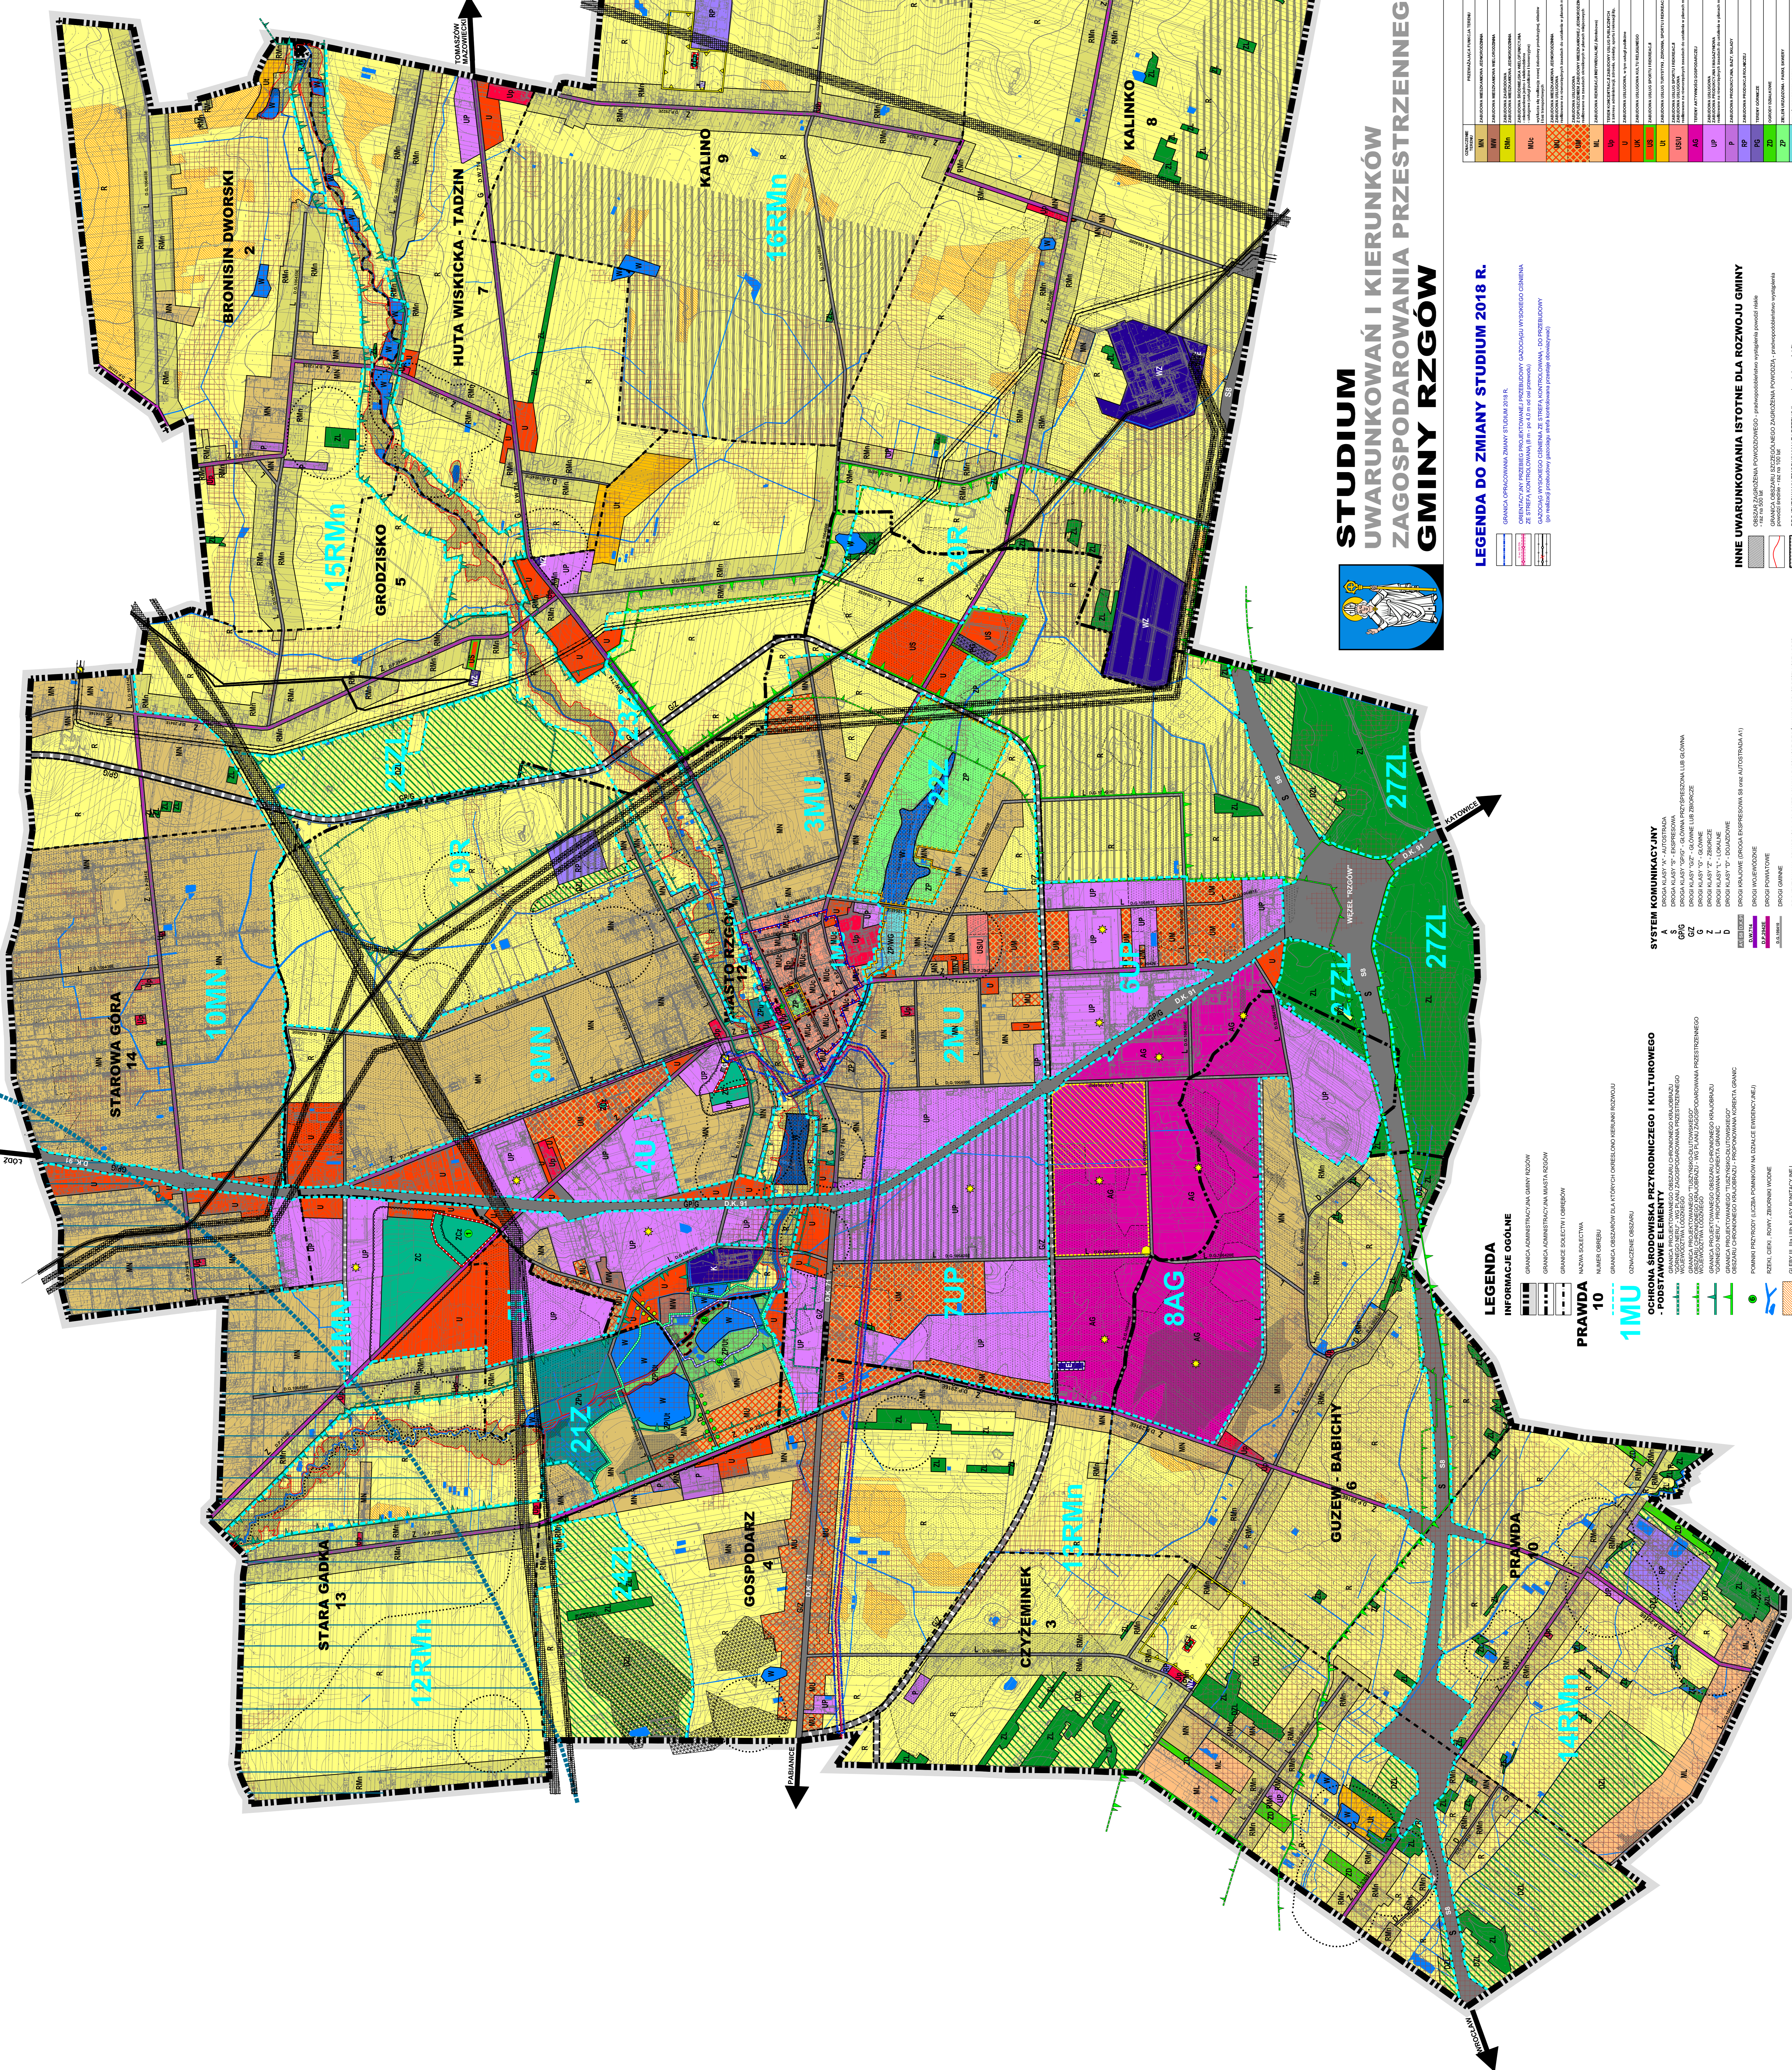

Table with 2 columns: symbol and opis (description). It lists various urban planning symbols and their corresponding descriptions.

STUDIUM UWARUNKOWAŃ I KIERUNKÓW ZAGOSPODAROWANIA PRZESTRZENNEGO GMINY RZGÓW

LEGENDA DO ZMIANY STUDIUM 2018 R.

Detailed legend table with multiple columns: symbol, opis, and uwagi. It defines various urban planning symbols, including land use zones, infrastructure, and technical elements.

LEGENDA

Legend table with columns: symbol, opis, and uwagi. It defines symbols for general information, laws, and technical infrastructure elements.

SKALA 1:10000

Załącznik nr 3 do uchwały nr XLIII/420/17 Rady Miejskiej w Rzgowie z dnia 30 sierpnia 2017 r.