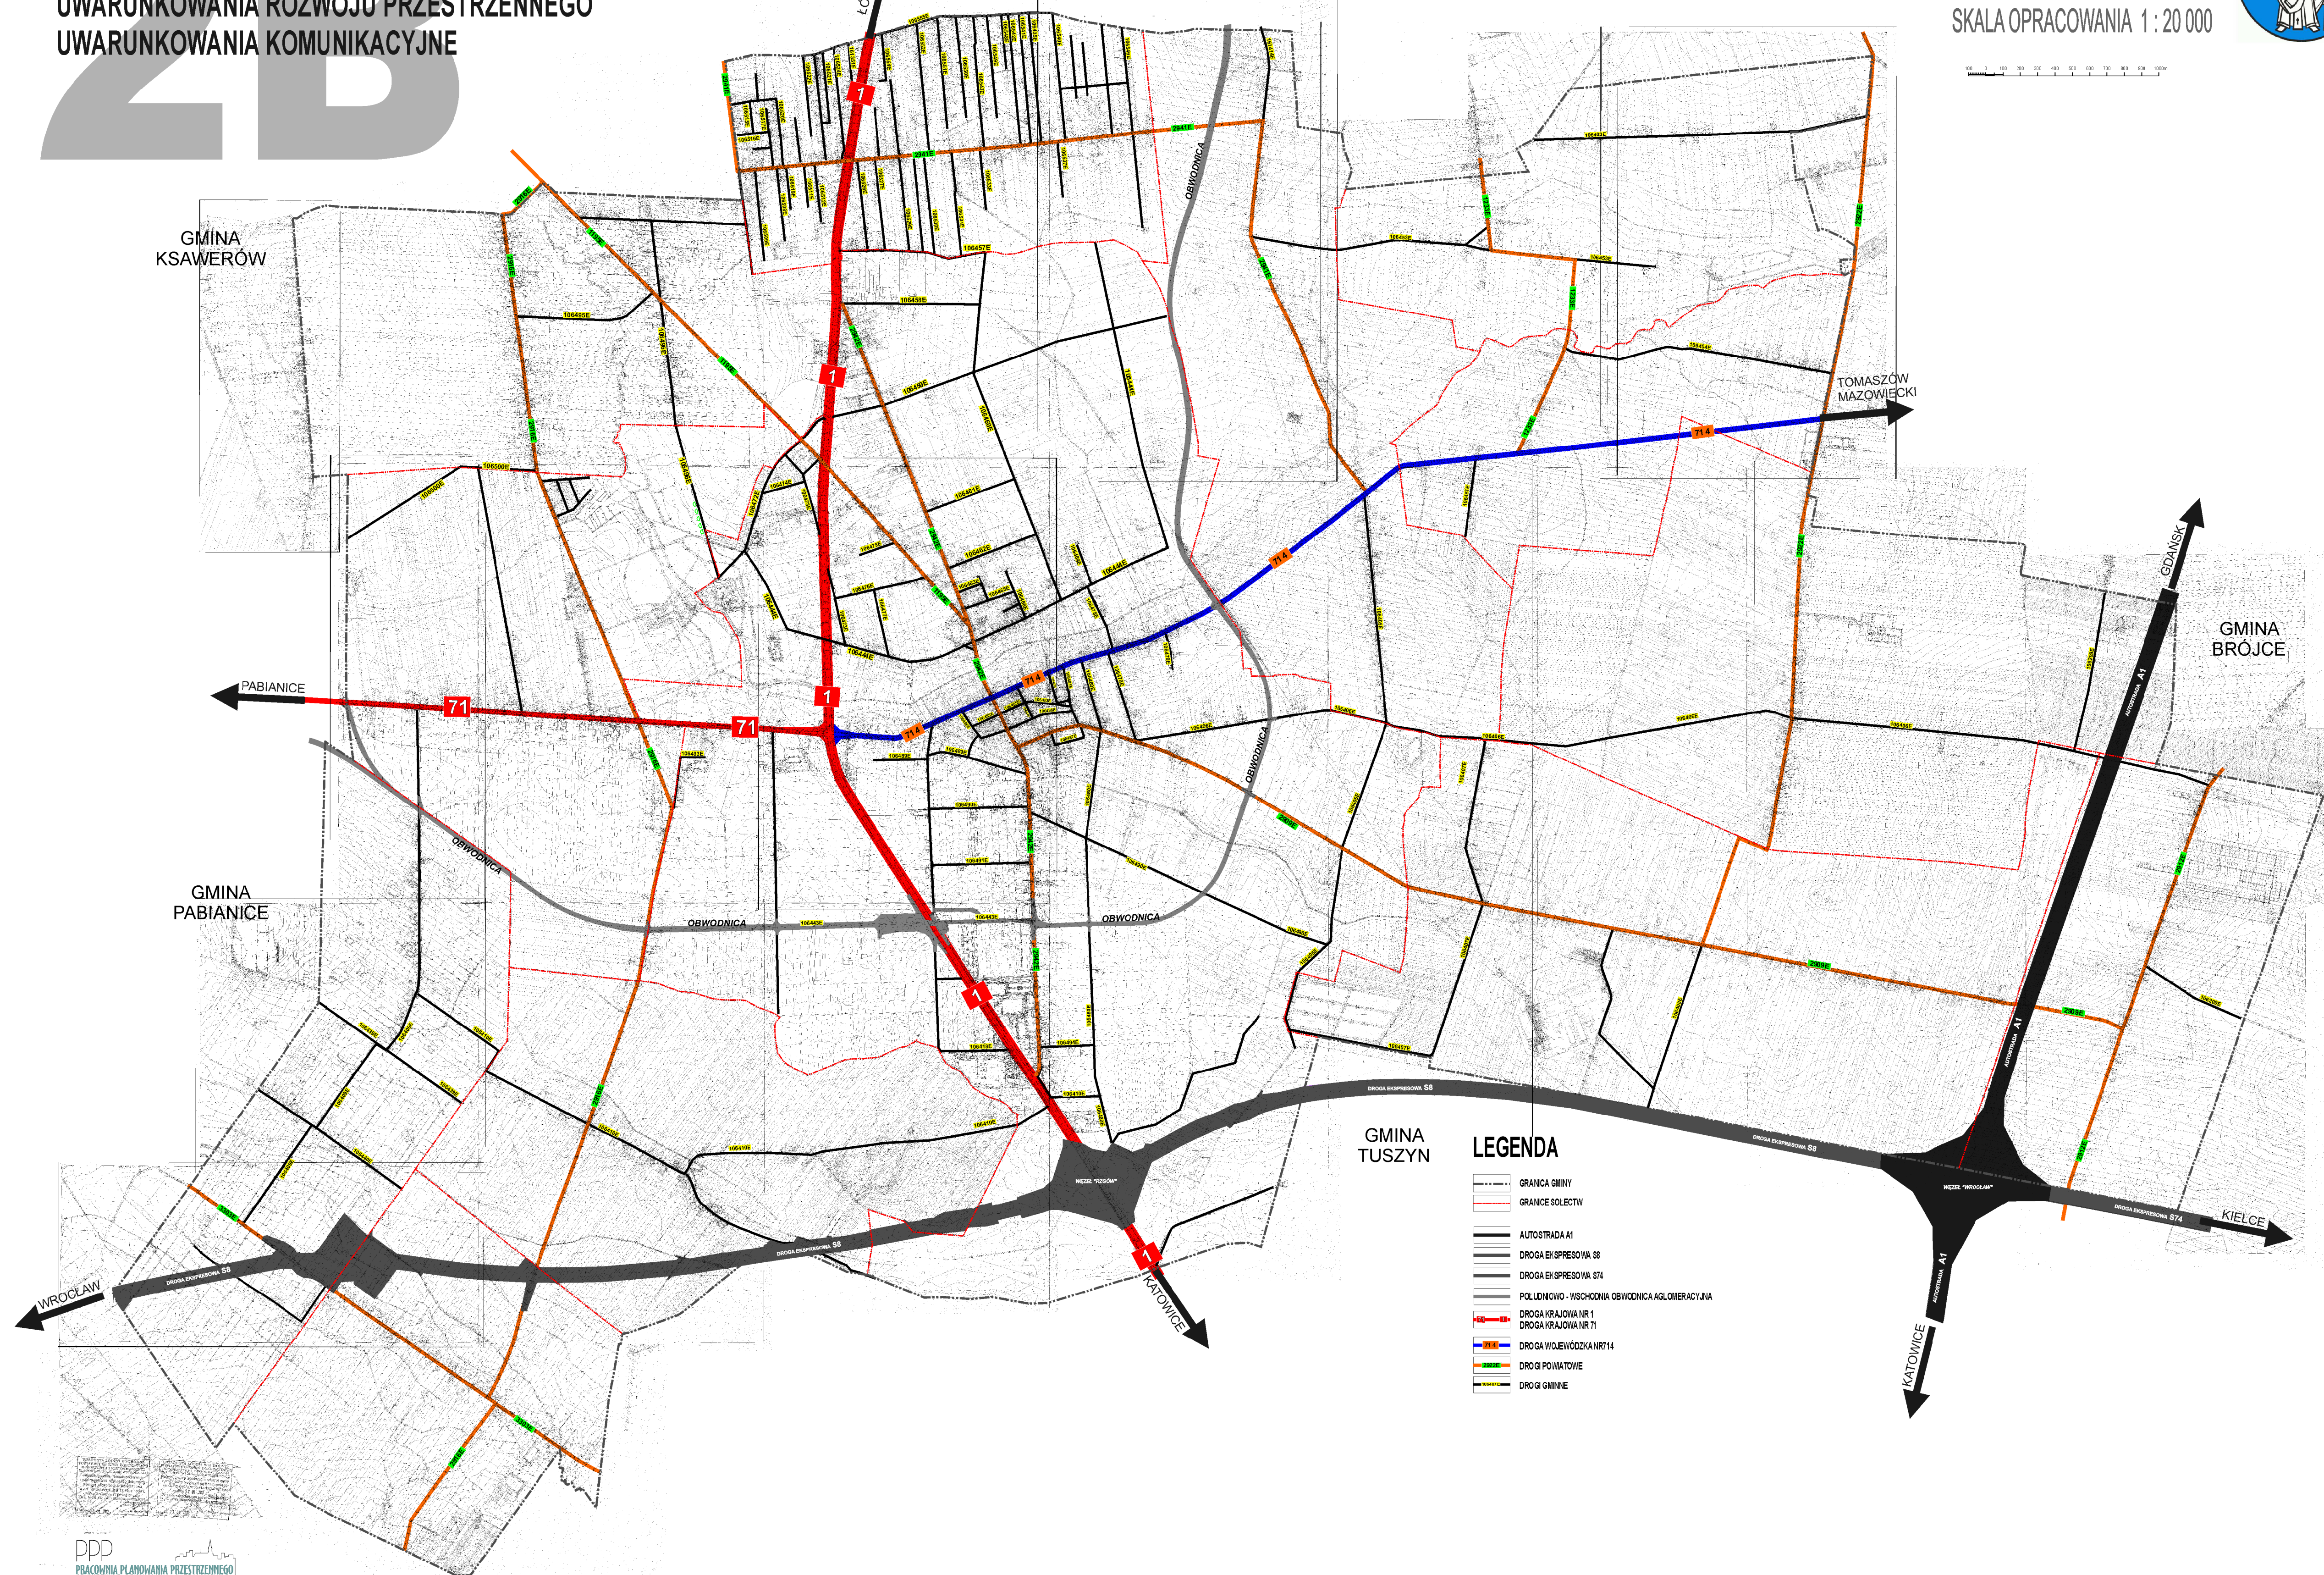

ZMIANA STUDIUM UWARUNKOWAŃ I KIERUNKÓW ZAGOSPODAROWANIA PRZESTRZENNEGO GMINY RZGÓW

UWARUNKOWANIA ROZWOJU PRZESTRZENNEGO
UWARUNKOWANIA KOMUNIKACYJNE

SKALA OPRACOWANIA 1 : 20 000

PPPP
PRACOWNIA PLANOWANIA PRZESTRZENNEGO
ARCHITECTURY I BUDOWNICTWA
K. TOMCZAK SP. z o.o.