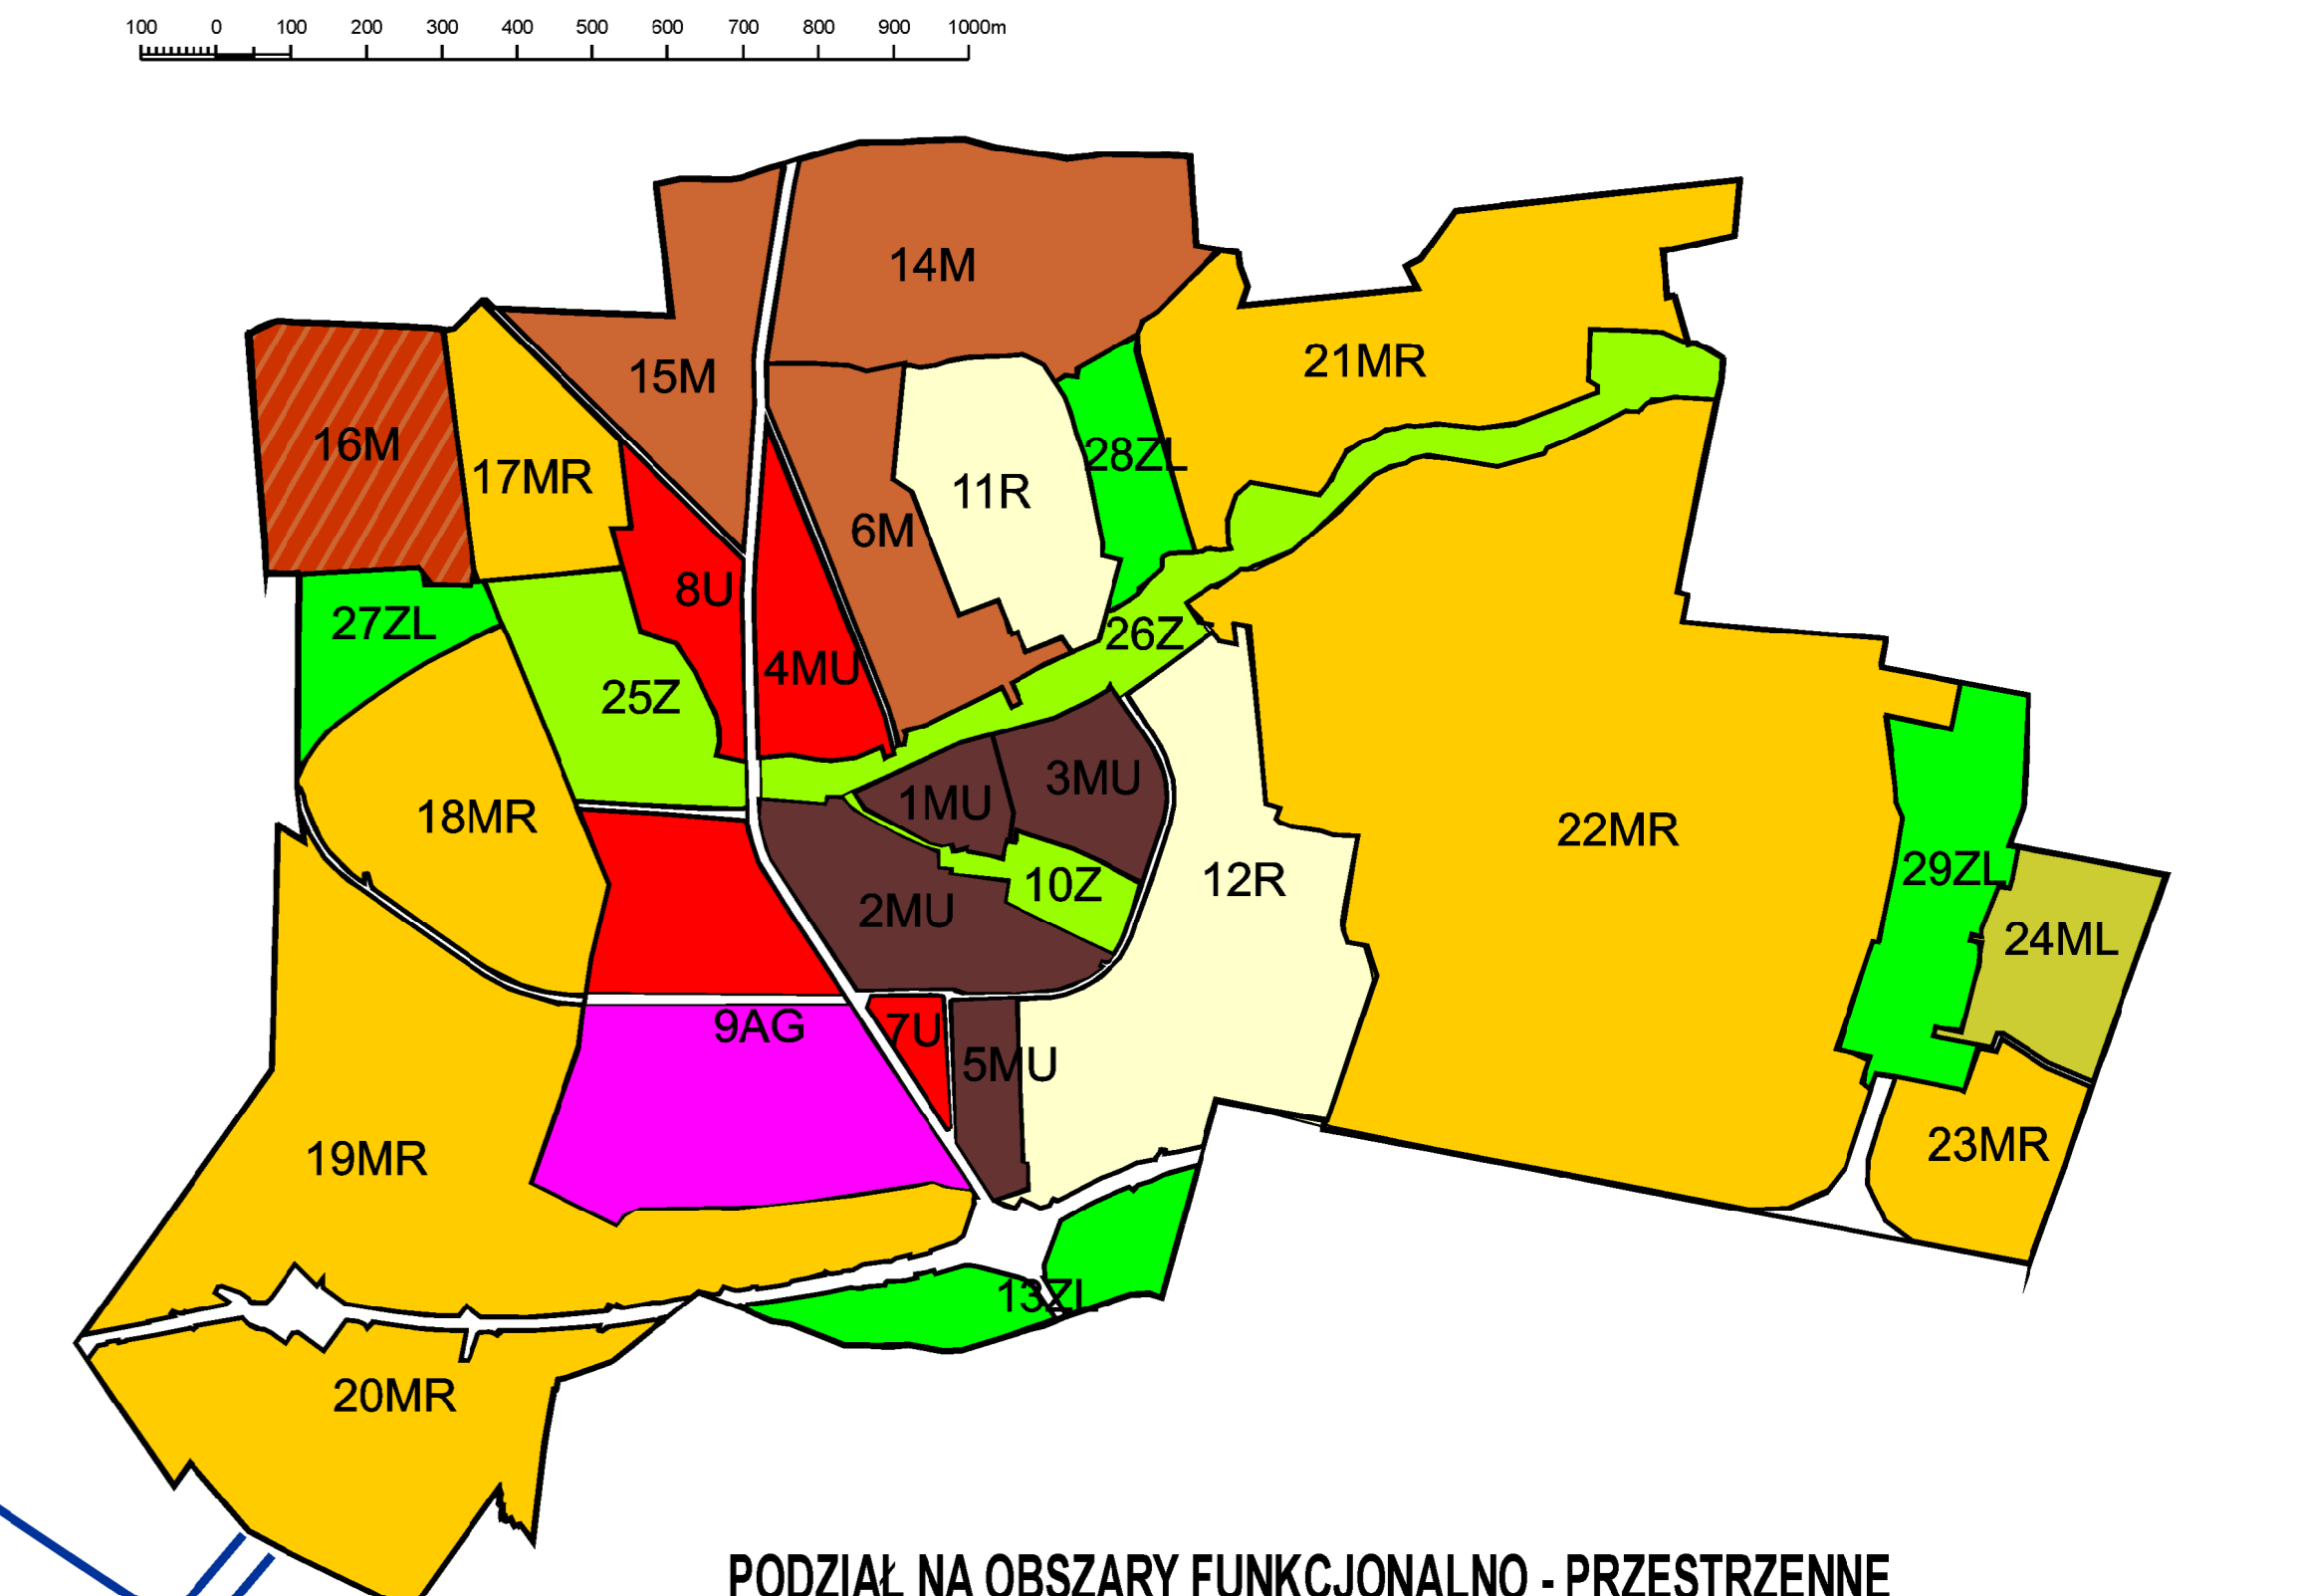

ZMIANA STUDIUM UWARUNKOWAŃ I KIERUNKÓW ZAGOSPODAROWANIA PRZESTRZENNEGO GMINY RZGÓW

SKALA OPRACOWANIA 1 : 10 000

KIERUNKI ROZWOJU PRZESTRZENNEGO

SYMBOL	OPIS
1MU	Obszar centralny rezerwa
2MU	Obszar międzyamwary północny
3MU	Obszar międzyamwary wschodni
4MU	Obszar międzyamwary południowy
5MU	Obszar międzyamwary przy ulicy Tułczyńskiej
6M	Obszar międzyamwary przy ulicy Łódzkiej (obszar)
7U	Obszar obronności i rekreacji w rezerwacie przyrody 'Łęka Tułczyńska'
8U	Obszar obronności i rekreacji w rezerwacie przyrody 'Łęka Tułczyńska'
9AG	Rezerwa przyrody 'Łęka Tułczyńska'
10Z	Obszar wyciszenia i rekreacji
11R	Obszar rekreacji i wypoczynku
12R	Obszar rekreacji i wypoczynku w rezerwacie przyrody 'Łęka Tułczyńska'
13ZL	Obszar rekreacji i wypoczynku
14R	Obszar rekreacji i wypoczynku
15M	Obszar rekreacji i wypoczynku
16M	Obszar rekreacji i wypoczynku
17MR	Obszar rekreacji i wypoczynku
18MR	Obszar rekreacji i wypoczynku
19MR	Obszar rekreacji i wypoczynku
20MR	Obszar rekreacji i wypoczynku
21MR	Obszar rekreacji i wypoczynku
22MR	Obszar rekreacji i wypoczynku
23MR	Obszar rekreacji i wypoczynku
24ML	Obszar rekreacji i wypoczynku
25Z	Obszar rekreacji i wypoczynku
26Z	Obszar rekreacji i wypoczynku
27ZL	Obszar rekreacji i wypoczynku
28Z	Obszar rekreacji i wypoczynku
29ZL	Obszar rekreacji i wypoczynku
30Z	Obszar rekreacji i wypoczynku
31Z	Obszar rekreacji i wypoczynku
32Z	Obszar rekreacji i wypoczynku
33Z	Obszar rekreacji i wypoczynku
34Z	Obszar rekreacji i wypoczynku
35Z	Obszar rekreacji i wypoczynku
36Z	Obszar rekreacji i wypoczynku
37Z	Obszar rekreacji i wypoczynku
38Z	Obszar rekreacji i wypoczynku
39Z	Obszar rekreacji i wypoczynku
40Z	Obszar rekreacji i wypoczynku
41Z	Obszar rekreacji i wypoczynku
42Z	Obszar rekreacji i wypoczynku
43Z	Obszar rekreacji i wypoczynku
44Z	Obszar rekreacji i wypoczynku
45Z	Obszar rekreacji i wypoczynku
46Z	Obszar rekreacji i wypoczynku
47Z	Obszar rekreacji i wypoczynku
48Z	Obszar rekreacji i wypoczynku
49Z	Obszar rekreacji i wypoczynku
50Z	Obszar rekreacji i wypoczynku