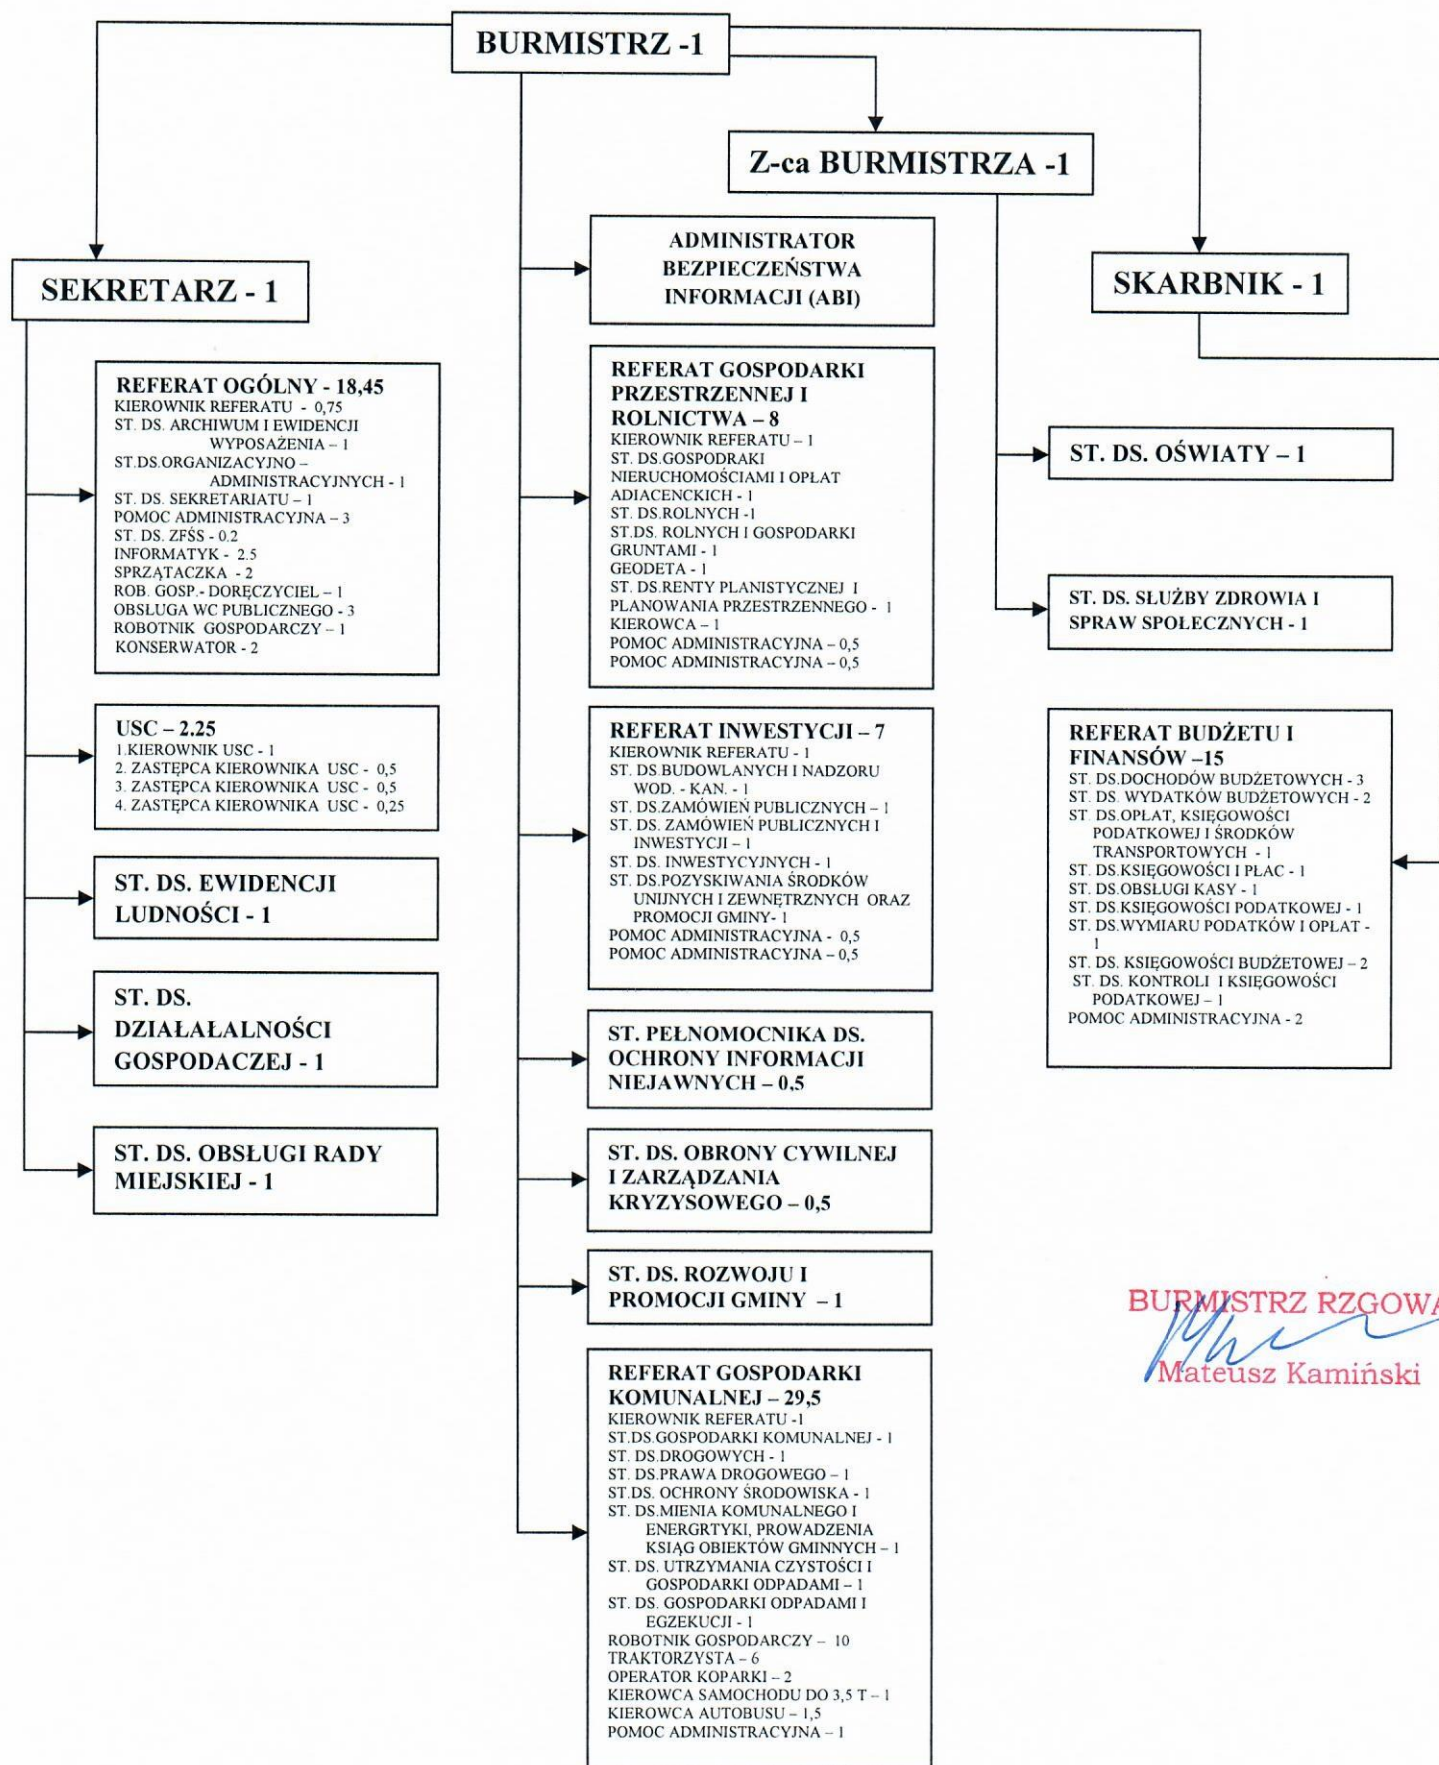

Załącznik Nr 1
do Zarządzenia Nr 306 / 2017
Burmistrza Rzgowa
z dnia 1 grudnia 2017 r.
zmieniającego zarządzenie
Nr 90/2013 Burmistrza Rzgowa
z dnia 12 sierpnia 2013r.
w sprawie nadania
Regulaminu Organizacyjnego
Urzędowi Miejskiemu w Rzgowie

**STRUKTURA ORGANIZACYJNA
URZĘDU MIEJSKIEGO W RZGOWIE
Z PODZIAŁEM NA ETATY**

L.p.	Nazwa referatu / stanowiska	Wymiar etatu
1	Burmistrz	1
2	Zastępca Burmistrza	1
3	Skarbnik Miasta	1
4	Sekretarz Gminy	1
5	Referat Ogólny	18,45
6	Referat Budżetu i Finansów	15
7	Referat Gospodarki Przestrzennej i Rolnictwa	8
8	Referat Inwestycji	7
9	Referat Gospodarki Komunalnej	29,5
10	Urząd Stanu Cywilnego	2,25
11	Pełnomocnik ds. Ochrony Informacji Niejawnych	0,5
12	Stanowisko ds. Obrony Cywilnej i Zarządzania Kryzysowego	0,5
13	Stanowisko ds. Rozwoju i Promocji Gminy	1
14	Stanowisko ds. Ewidencji Ludności	1
15	Stanowisko ds. Działalności Gospodarczej	1
16	Stanowisko ds. Obsługi Rady Miejskiej	1
17	Stanowisko ds. Oświaty	1
18	Stanowisko ds. Służby Zdrowia i Spraw Społecznych	1
	Ogółem:	91,20

BURMISTRZ RZGOWA

Mateusz Kamiński

SCHEMAT ORGANIZACYJNY URZĘDU MIEJSKIEGO W RZGOWIE

BURMISTRZ RZGOWA
Mateusz Kamiński
Mateusz Kamiński