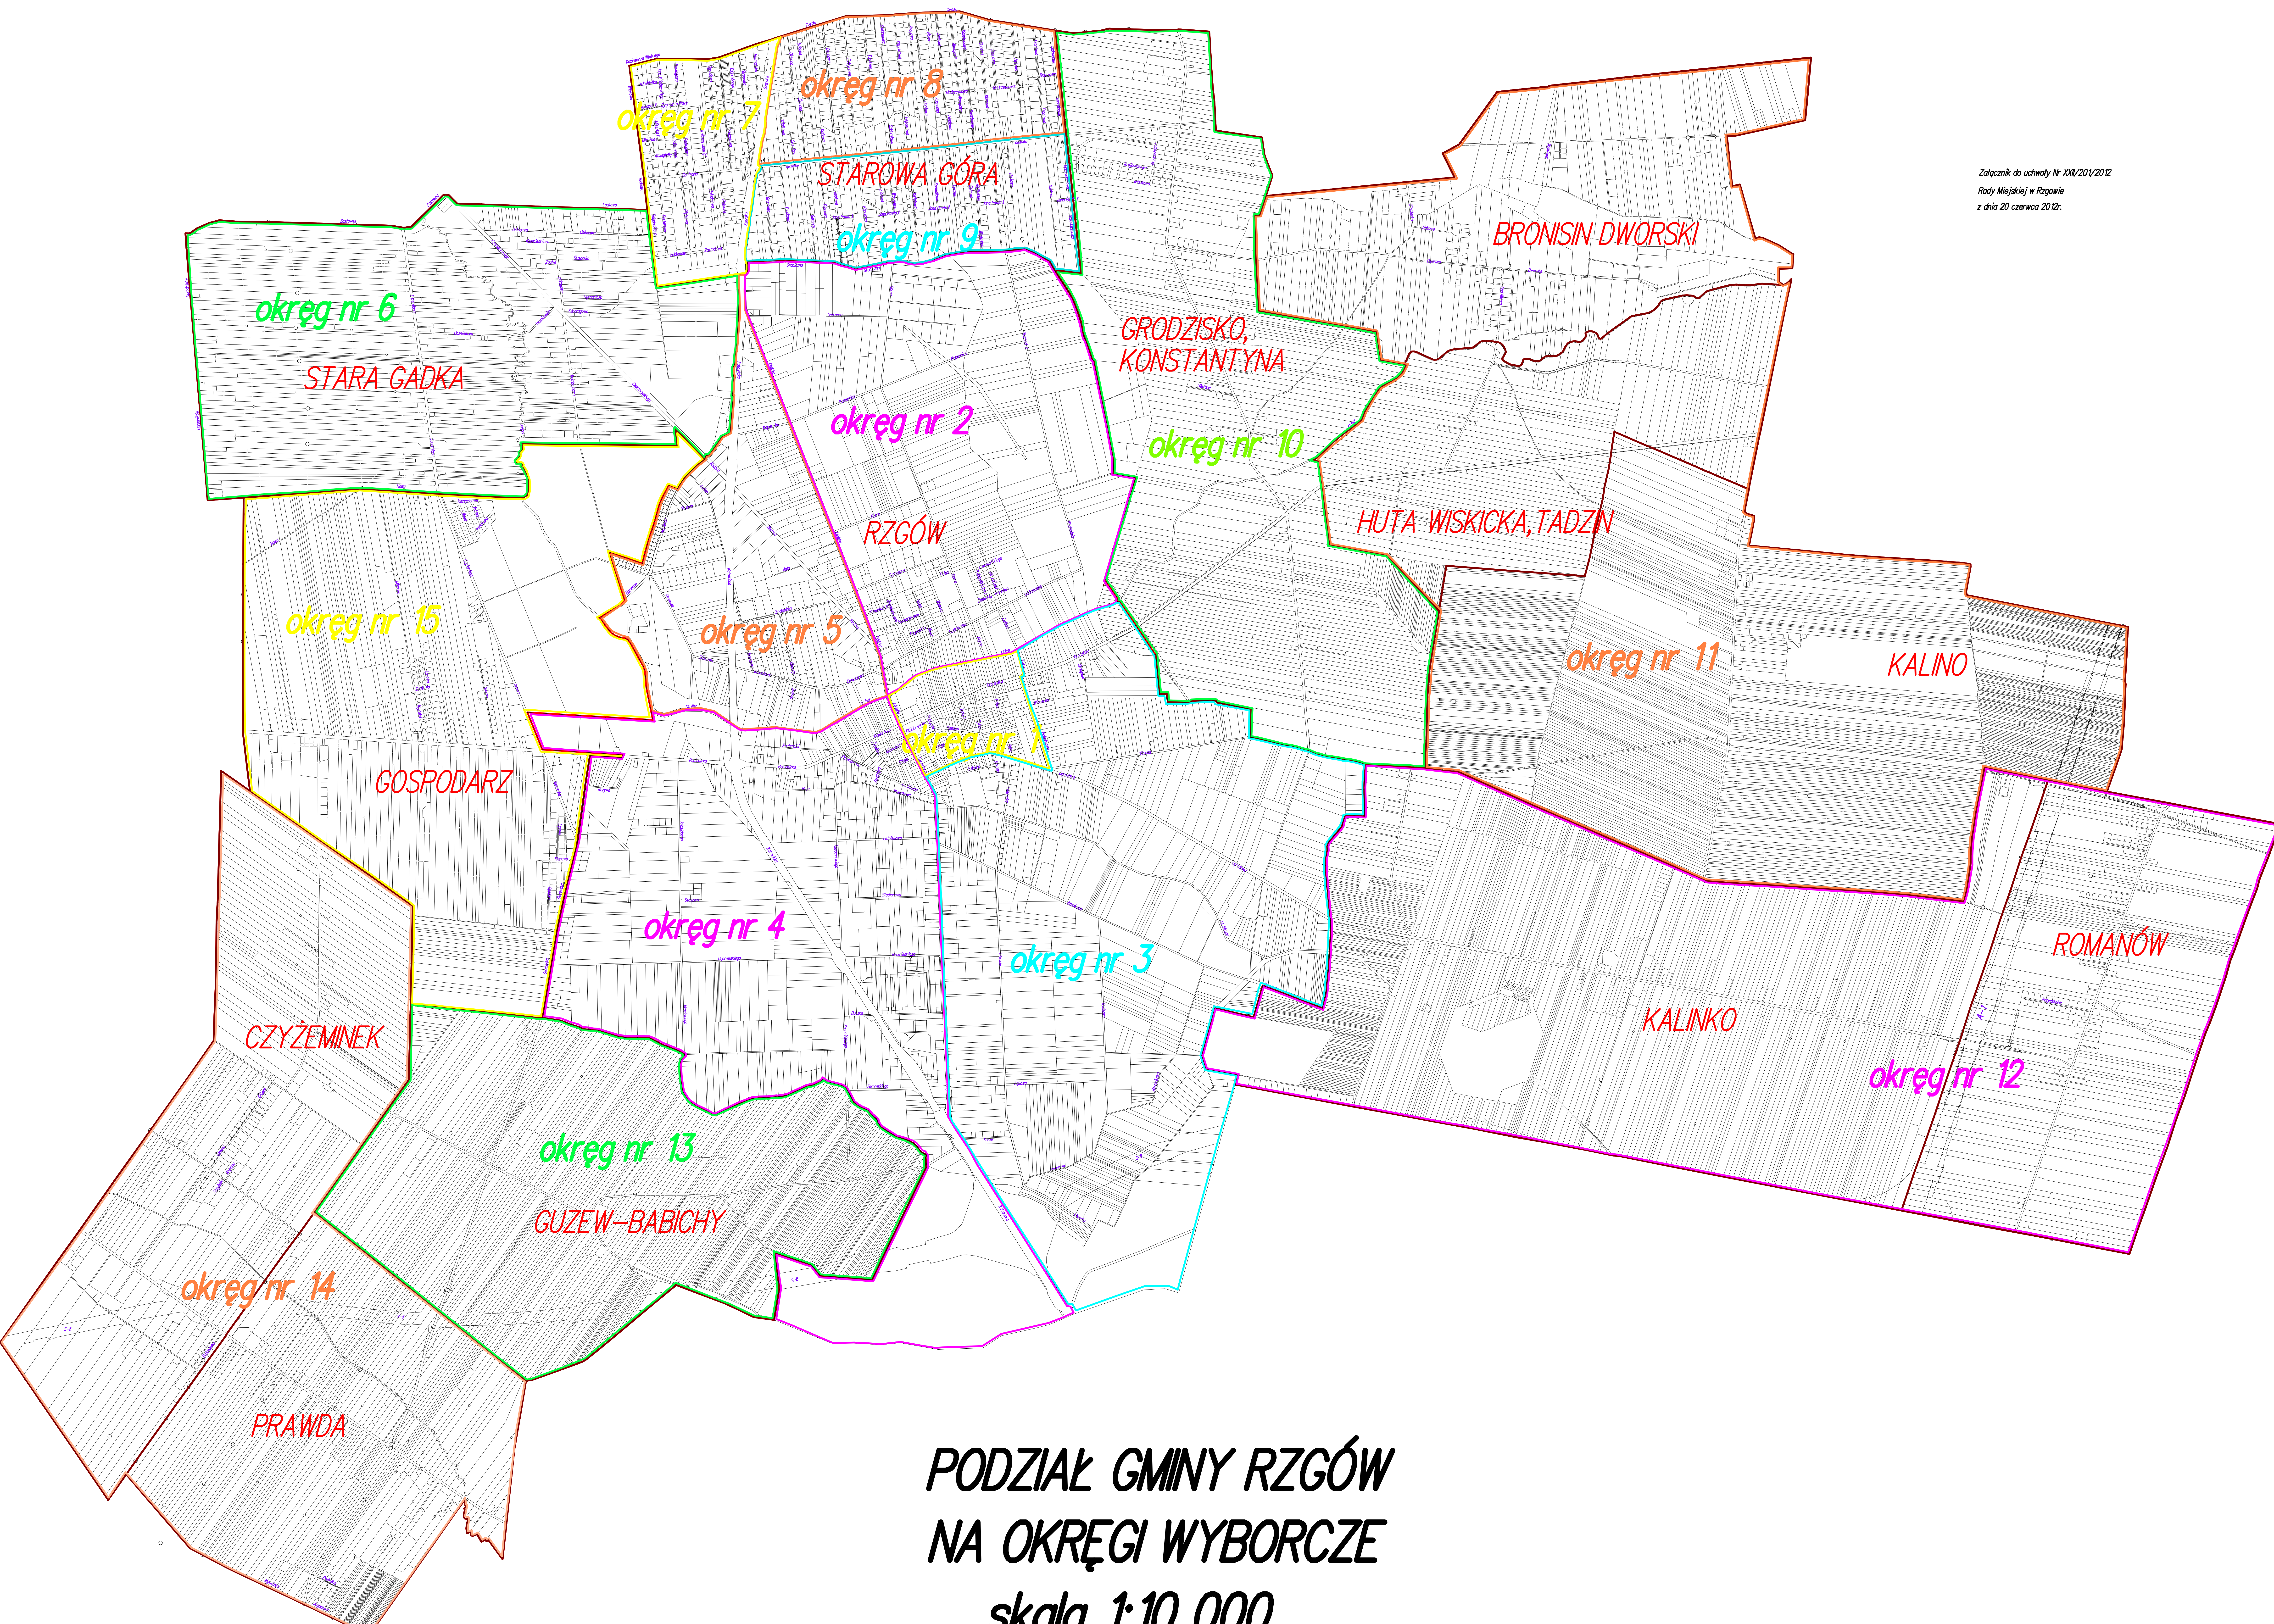

Załącznik do uchwały Nr XX/201/2012
Rady Miejskiej w Rzgowie
z dnia 20 czerwca 2012r.

**PODZIAŁ GMINY RZGÓW
NA OKRĘGI WYBORCZE
skala 1:10 000**